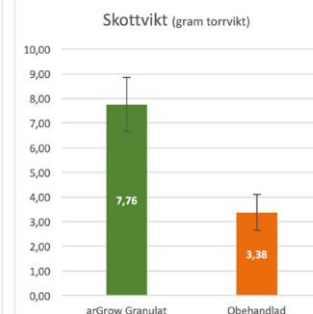

arGrow® Granulat och tillhörande planteringsverktyg har använts i omfattande fältförsök och planteringar i Sverige och Finland av ledande skogsbolag. Hittills har arGrow® Granulat möjliggjort en bra start i livet för mer än 600 000 plantor.

### arGrow® Granulat – för snabb och säker plantetablering

Etableringen förbättras under den första året genom:

- ✓ Ökad överlevnad och tillväxt – arGrow® Granulat ger mer rötter och mykorrhiza vilket i sin tur hjälper plantorna att klara torka och annan stress bättre.
- ✓ Längre och fler sekundärbarr – vilket är en förutsättning för ökad fotosyntes och tillväxt.
- ✓ Ökad stambasdiameter – vilket gör att plantorna bättre klarar angrepp från skadedjur så som snyttbagge.
- ✓ Större knopp – vilket möjliggör bättre skottskjutning och tillväxt nästkommande år.
- ✓ Flexibel planteringspunkt - kan med fördel planteras direkt i mineraljord (i harvfåran).

### Bättre etablering säkrar den framtida tillväxten

Tack vare att plantorna har fått en bättre start under det första året efter plantering växlar tillväxten upp år två vilket leder till:

- ✓ Ökad skotttillväxt och barmängd
- ✓ Ökad stambasdiameter
- ✓ Fortsatt god rotutveckling

Tallplantor (krukvolym 30 cm<sup>3</sup>) planterade i maj 2018 i Hälsingland. Skördade i oktober samma år. Notera den kraftfullt förbättrade rotutvecklingen och de längre sekundärbarrarna på arGrow® granulat behandlade plantor till vänster i bild.