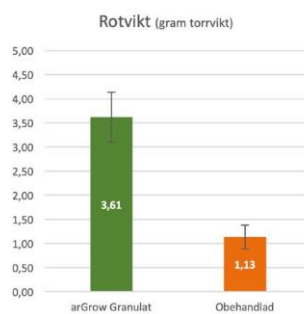

arGrow® Granulat och tillhörande planteringsverktyg har använts i omfattande fältförsök och planteringar i Sverige och Finland av ledande skogsbolag. Hittills har arGrow® Granulat möjliggjort en bra start i livet för mer än 600 000 plantor.

### arGrow® Granulat – för snabb och säker plantetablering

Etableringen förbättras under den första året genom:

- ✓ Ökad överlevnad och tillväxt – arGrow® Granulat ger mer rötter och mykorrhiza vilket i sin tur hjälper plantorna att klara torka och annan stress bättre.
- ✓ Längre och fler sekundärbarr – vilket är en förutsättning för ökad fotosyntes och tillväxt.
- ✓ Ökad stambasdiameter – vilket gör att plantorna bättre klarar angrepp från skadedjur så som snyttbagge.
- ✓ Större knopp – vilket möjliggör bättre skottskjutning och tillväxt nästkommande år.
- ✓ Flexibel planteringspunkt - kan med fördel planteras direkt i mineraljord (i harvfåran).

### Bättre etablering säkrar den framtida tillväxten

Tack vare att plantorna har fått en bättre start under det första året efter plantering växlar tillväxten upp år två vilket leder till:

- ✓ Ökad skotttillväxt och barmängd
- ✓ Ökad stambasdiameter
- ✓ Fortsatt god rotutveckling

Tallplantor (krukvolym 30 cm<sup>3</sup>) planterade i maj 2018 i Hälsingland. Skördade i oktober samma år. Notera den kraftfullt förbättrade rotutvecklingen och de längre sekundärbarrarna på arGrow® granulat behandlade plantor till vänster i bild.